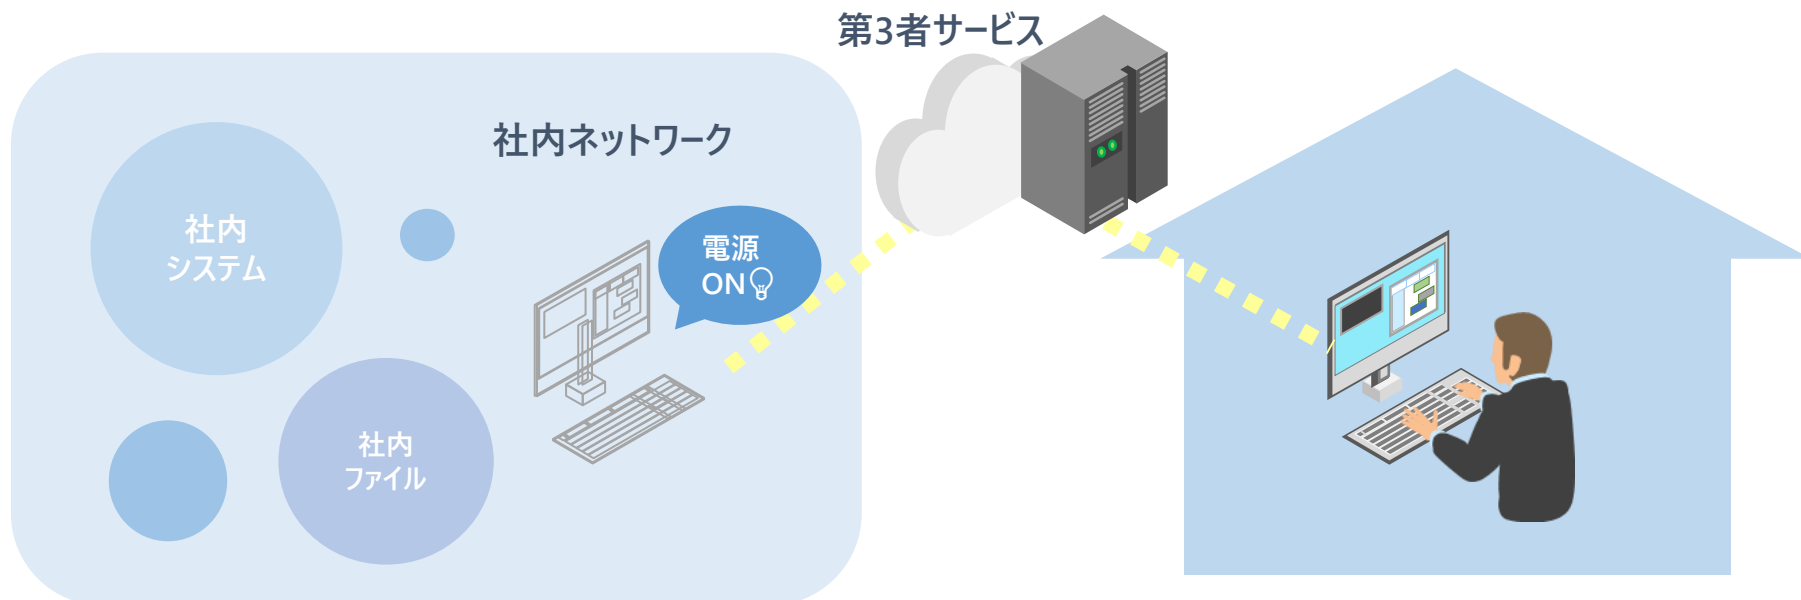

遠隔操作ソフトウェアを使用して社内PCを遠隔操作

《メリット》

- 社内でできる作業はほぼ全て操作可能です。
- 比較的簡単に導入が可能。

《デメリット》

- セキュリティ上、第三者のサーバーを経由することを許容する必要あり。
- 操作中の社内PCの画面は表示されたまま。他のオフィス所在者に閲覧されたり操作される可能性あり。