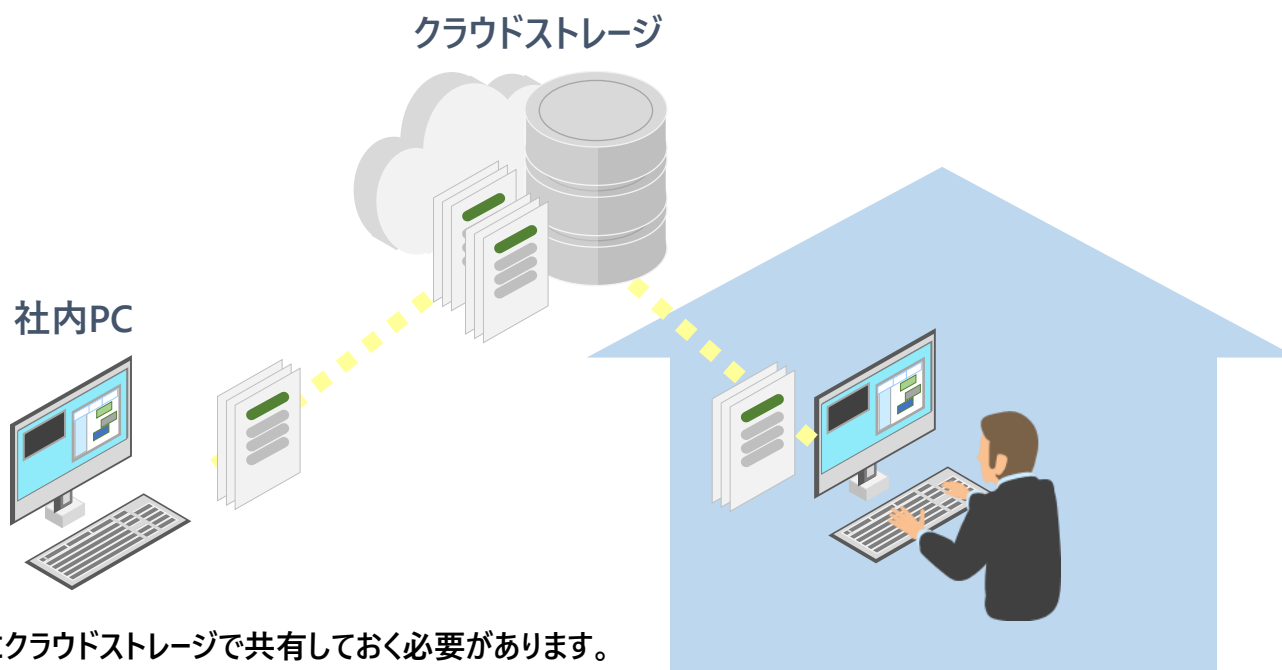

クラウドストレージで資料管理する運用を行う

※ 必要資料は、事前にクラウドストレージで共有しておく必要があります。

《メリット》

- 社内PCの電源を入れておく必要がない。

《デメリット》

- 遠隔操作ではないため、社内システム等は使えない。