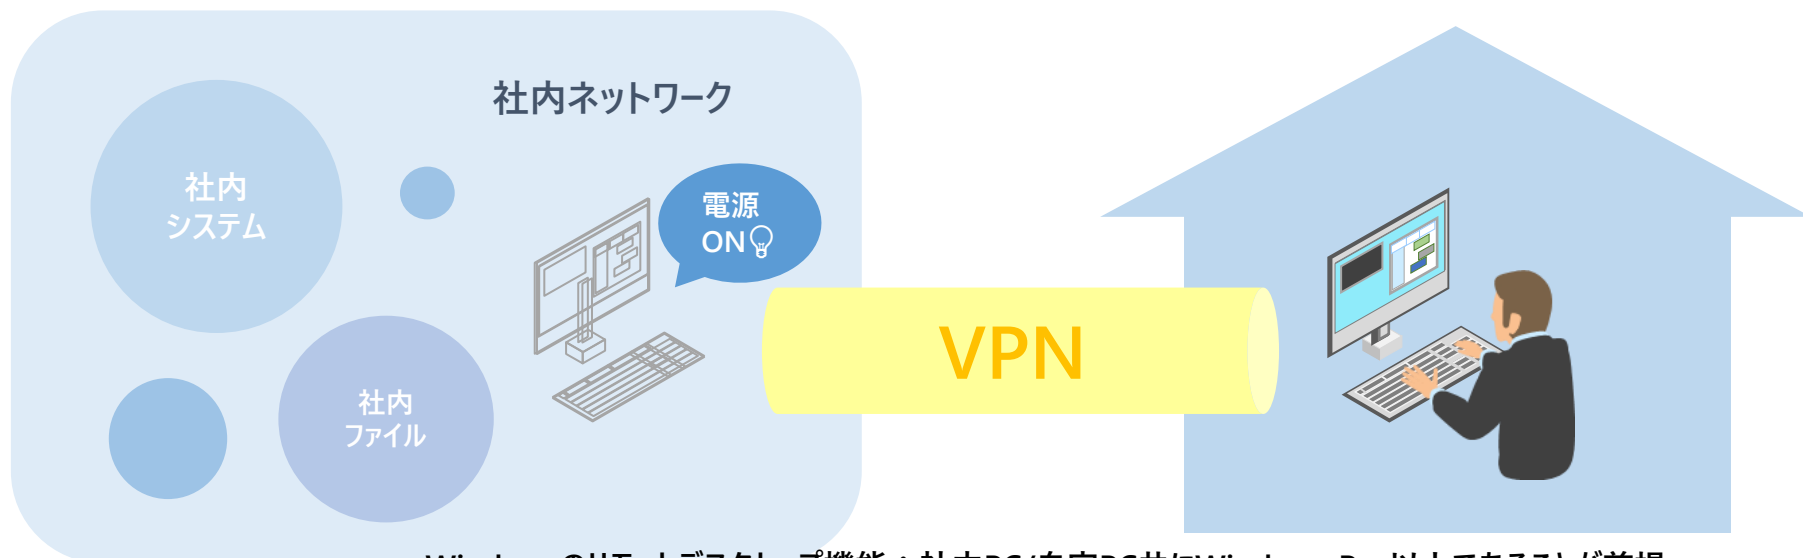

TRE

Time Rise Engineering Ltd.

【参考資料】

リモートワーク環境の構築例

～ コロナ禍でのリモートワーク環境整備・松竹梅 ～

2022.04.08

TRE China.

方案No.	構築方式	社内 業務システム 等の利用	社内 文書サーバー へのアクセス	操作中の リモートPC 画面の隠蔽	特定ファイル の共有	セキュリティ
方案①	VPN +Windows リモート デスクトップ	◎	◎	◎	◎	◎ ※1
方案②	遠隔操作 ソフトウェア	◎	◎	× ※2	◎	○
方案③	クラウド ストレージ	×	×	—	○	△ ※3

※1：VPNによる接続をターゲットPCへのリモートデスクトップ接続に限定する必要があります。

※2：操作中はリモートPCの画面は表示されたままになります。

※3：利用端末を会社配布のPCに限定する等の運用が必要です。

Windows のリモートデスクトップ機能を使用して社内PCを遠隔操作（要VPN）

Windowsのリモートデスクトップ機能：社内PC/自宅PC共にWindows Pro以上であることが前提